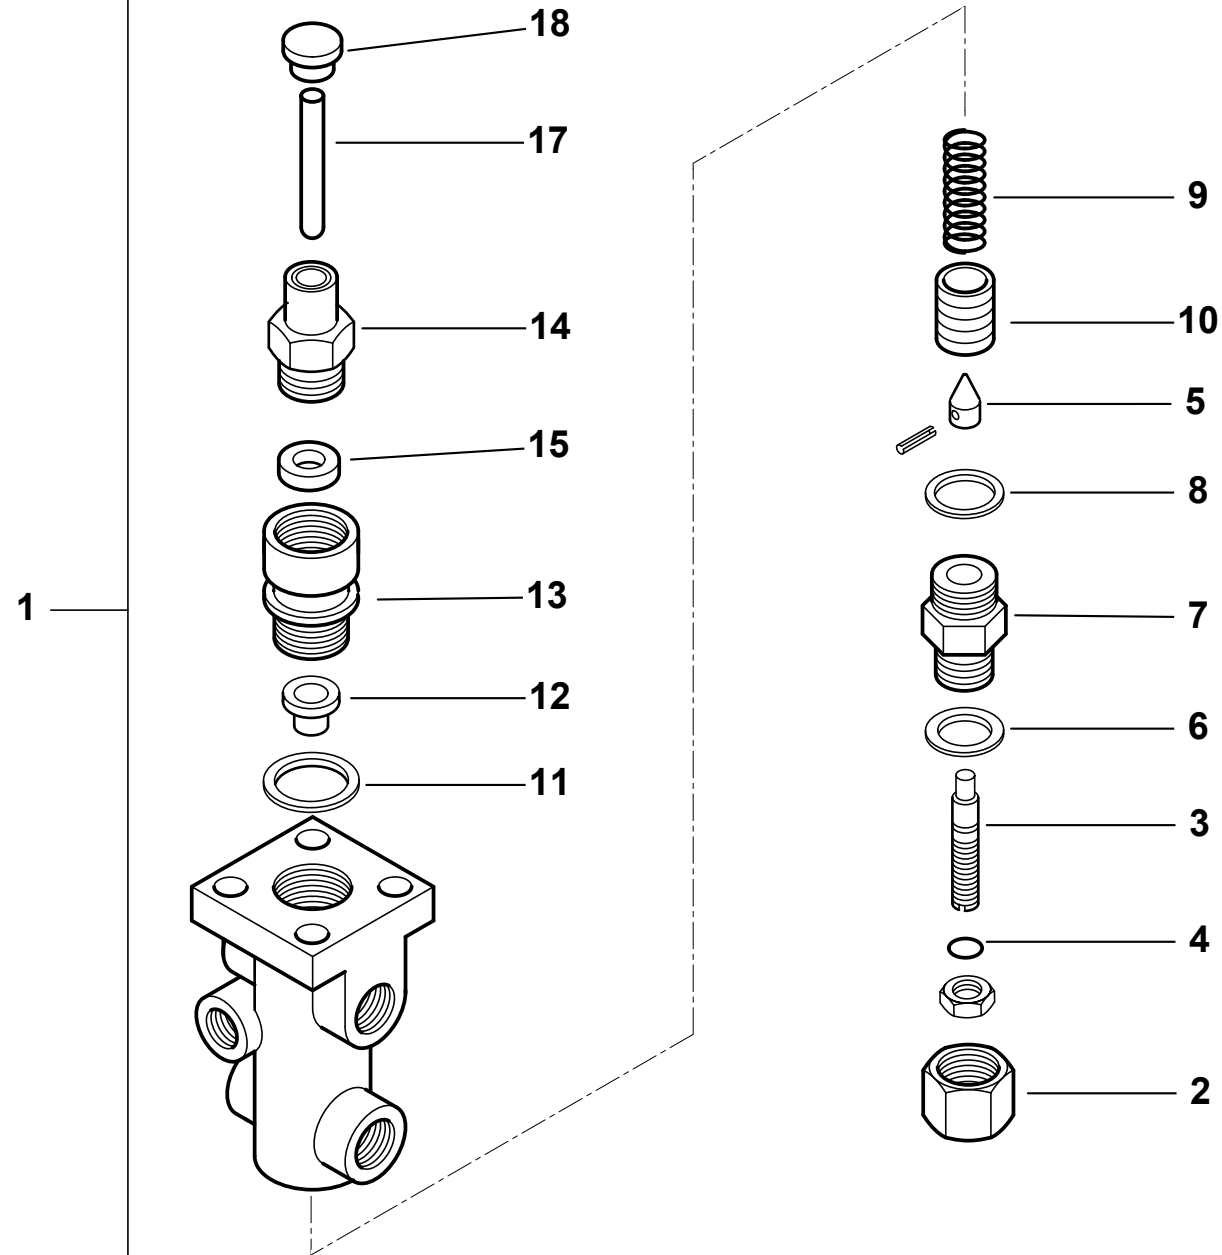

Поз	Артикул	Наименование	Примечание
1	16336	Регулятор давления	
2	16345	Гайка	
3	16342	Винт регулировочный	
4	23812	Сальник	
5	16341	Иголка	
6	16344	Шайба	
7	16343	Втулка	
8	33879	Шайба	
9	33882	Пружина	

Поз	Артикул	Наименование	Примечание
10	33929	Поршень	
11	33884	Шайба	
12	33883	Тарелка	
13	33885	Втулка	
14	33888	Втулка	
15	23811	Прокладка	
17	16339	Шток	
18	16338	Тарелка