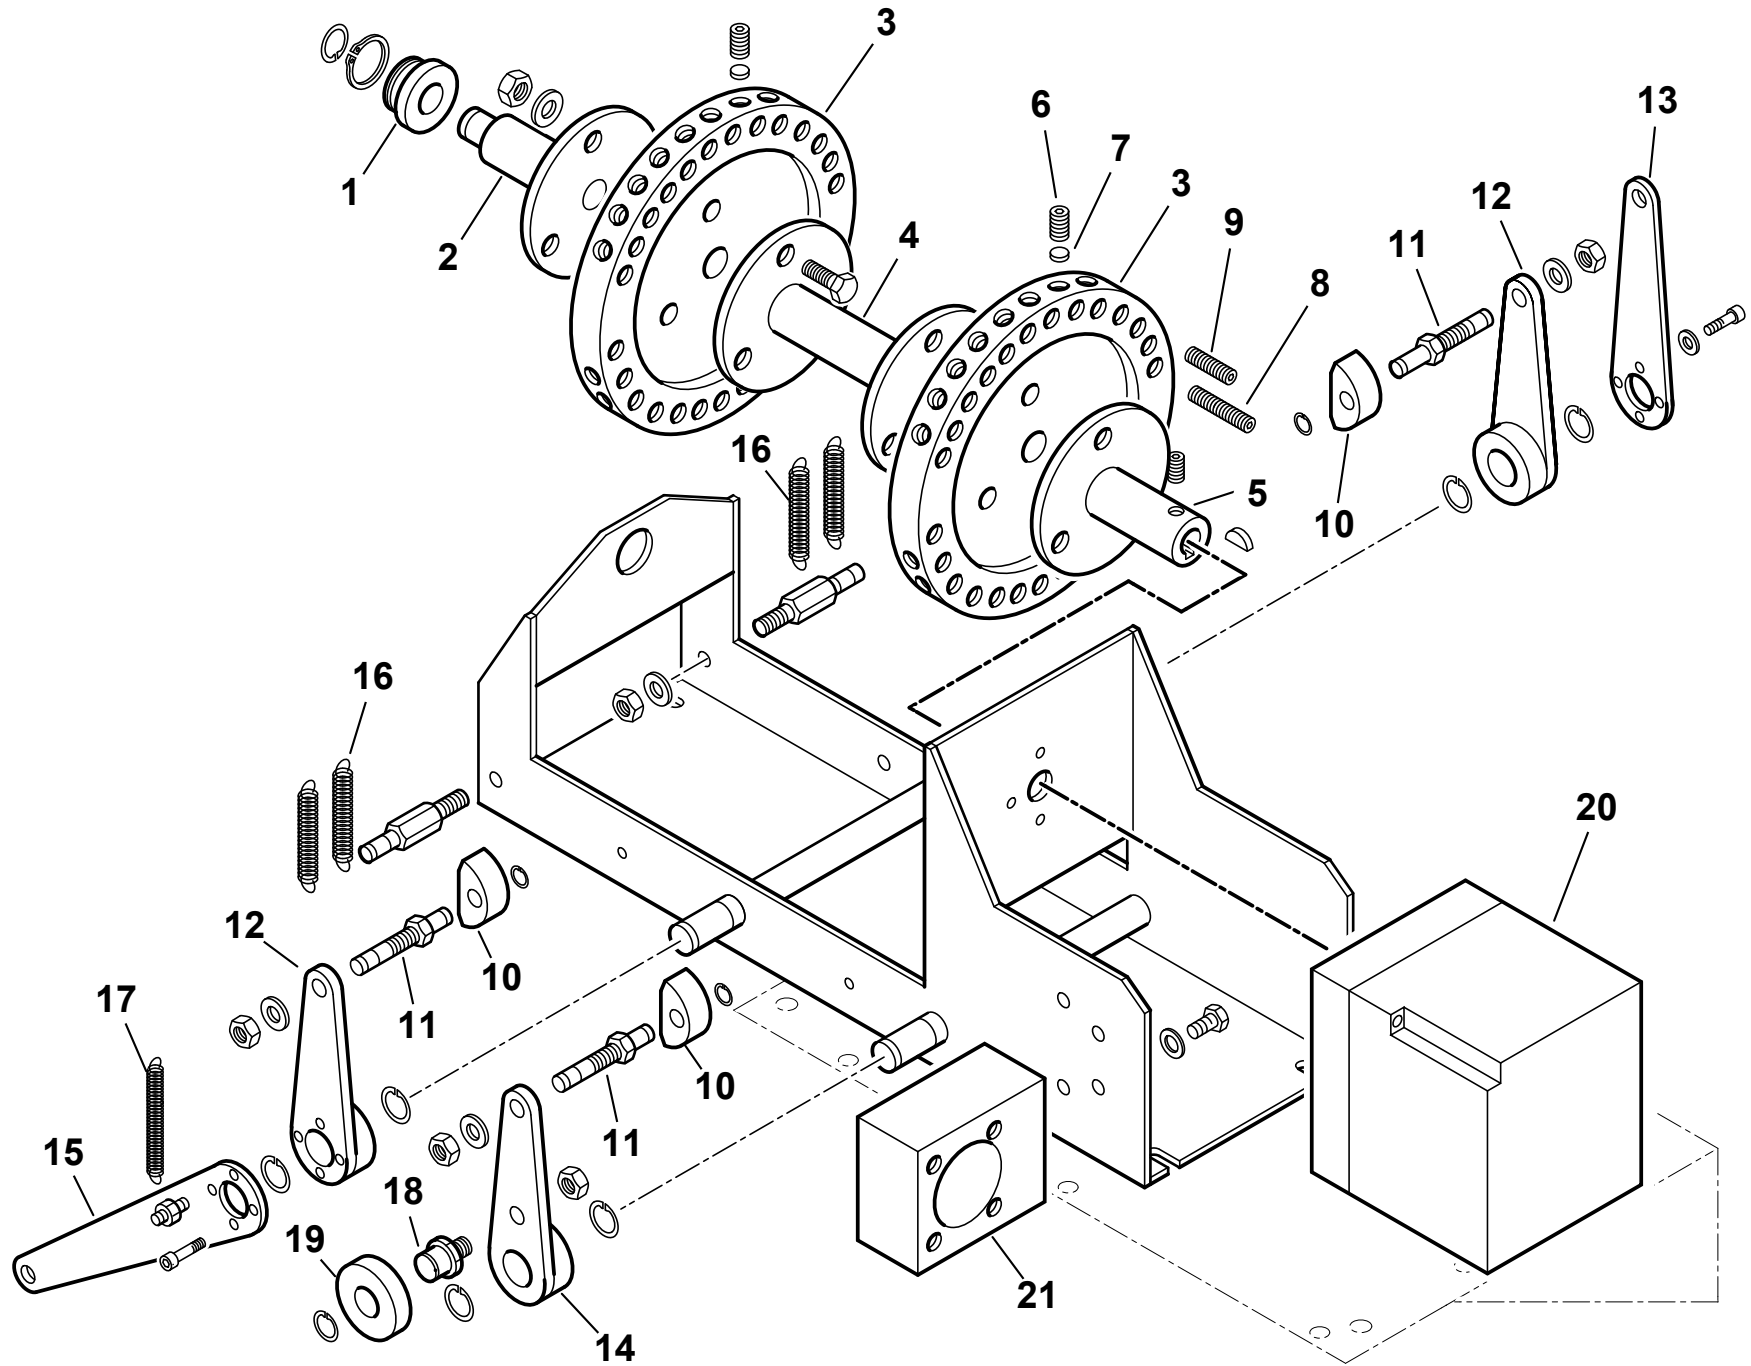

Поз	Артикул	Наименование	Примечание
1	0015200147	Втулка	
2	0015200146	Вал	
3	0015200132	Диск	
4	0015510077	Вал	
5	0015200145	Вал	
6	5488	Винт установочный	
7	16282	Тарелка	
8	0015010095	Винт	
9	16315	Винт	
10	18797	Щуп	
11	0015010068	Ось	

Поз	Артикул	Наименование	Примечание
12	0015200123	Рычаг	
13	0022030118	Рычаг	
14	0015220037	Рычаг	
15	0015200136	Рычаг	
16	53029	Пружина	
17	34317	Пружина	
18	0015020029	Ось	
19	0015020030	Шайба	
20	23745	Сервопривод Siemens SQM20	
21	0015020031	Опора